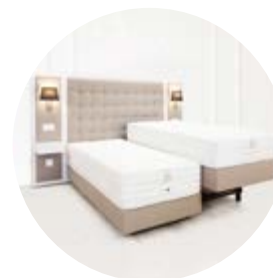

Grâce à la télécommande, le lit est relevé sans aucun effort.